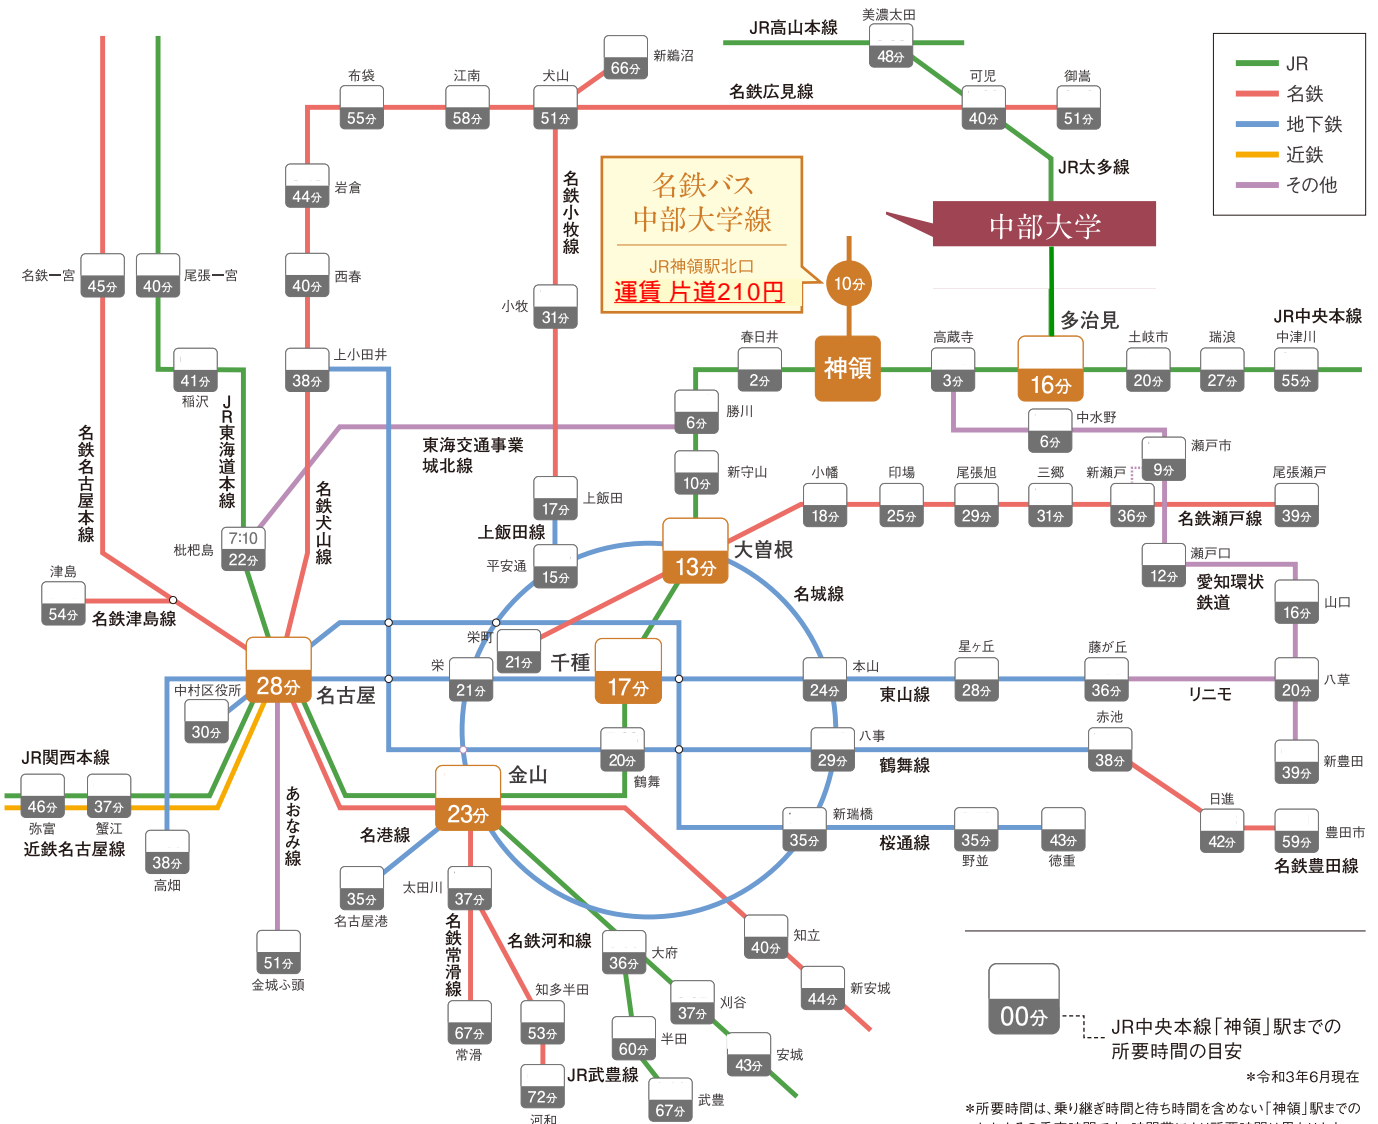

交通アクセス

JR中央本線「神領」駅から名鉄バス中部大学線で約10分。名古屋市内や岐阜東濃方面から軽快なアクセスが魅力です。

鉄道MAP

JR中央本線で 大曽根駅から神領駅まで **約13分** 名鉄バス 中部大学線で 神領駅(北口)から学校まで **約10分**

◎各方面の主要駅からの所要時間

尾張一宮駅	12分	名古屋駅	28分	神領駅
犬山駅	37分	大曽根駅	13分	
安城駅	19分	金山駅	24分	
藤が丘駅	19分	千種駅	17分	
新豊田駅	36分	高蔵寺駅	3分	

10分 (バス)
中部大学
春日丘高等学校

JR神領駅北口スクールバスのりば